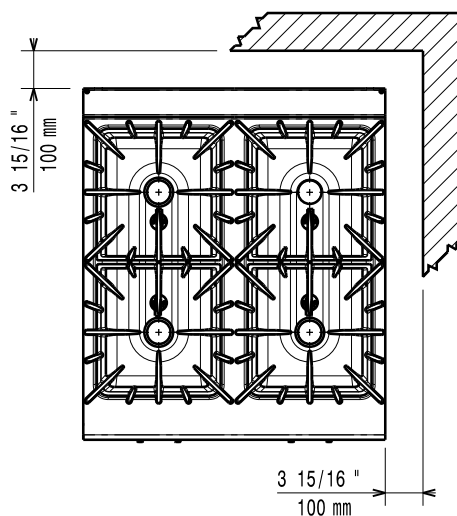

Gas

Natural gas - Pressure:	
391193 (E9GCTH4C00)	7" w.c. (17.4 mbar)
Gas, effekt:	28 kW
Standardgasleverans	Natural Gas
Gastyp alternativ:	LPG;Town Gas
Gasintag:	1/2"

Viktig information

If appliance is set up or next to or against temperature sensitive furniture or similar, a safety gap of approximately 150 mm should be maintained or some form of heat insulation fitted.

Nettovikt:	79 kg
Fraktvikt:	69 kg
Frakthöjd:	540 mm
Fraktbredd:	1020 mm
Fraktdjup:	880 mm
Fraktvolym:	0.48 m³
Effekt främre brännare:	5.5 - 5.5 kW
Effekt bakre brännare	5.5 - 7.5 kW
[NOT TRANSLATED]	N9CT
Bakre brännare mått - mm	Ø 60 Ø 100
Främre brännare mått - mm	Ø 60 Ø 60